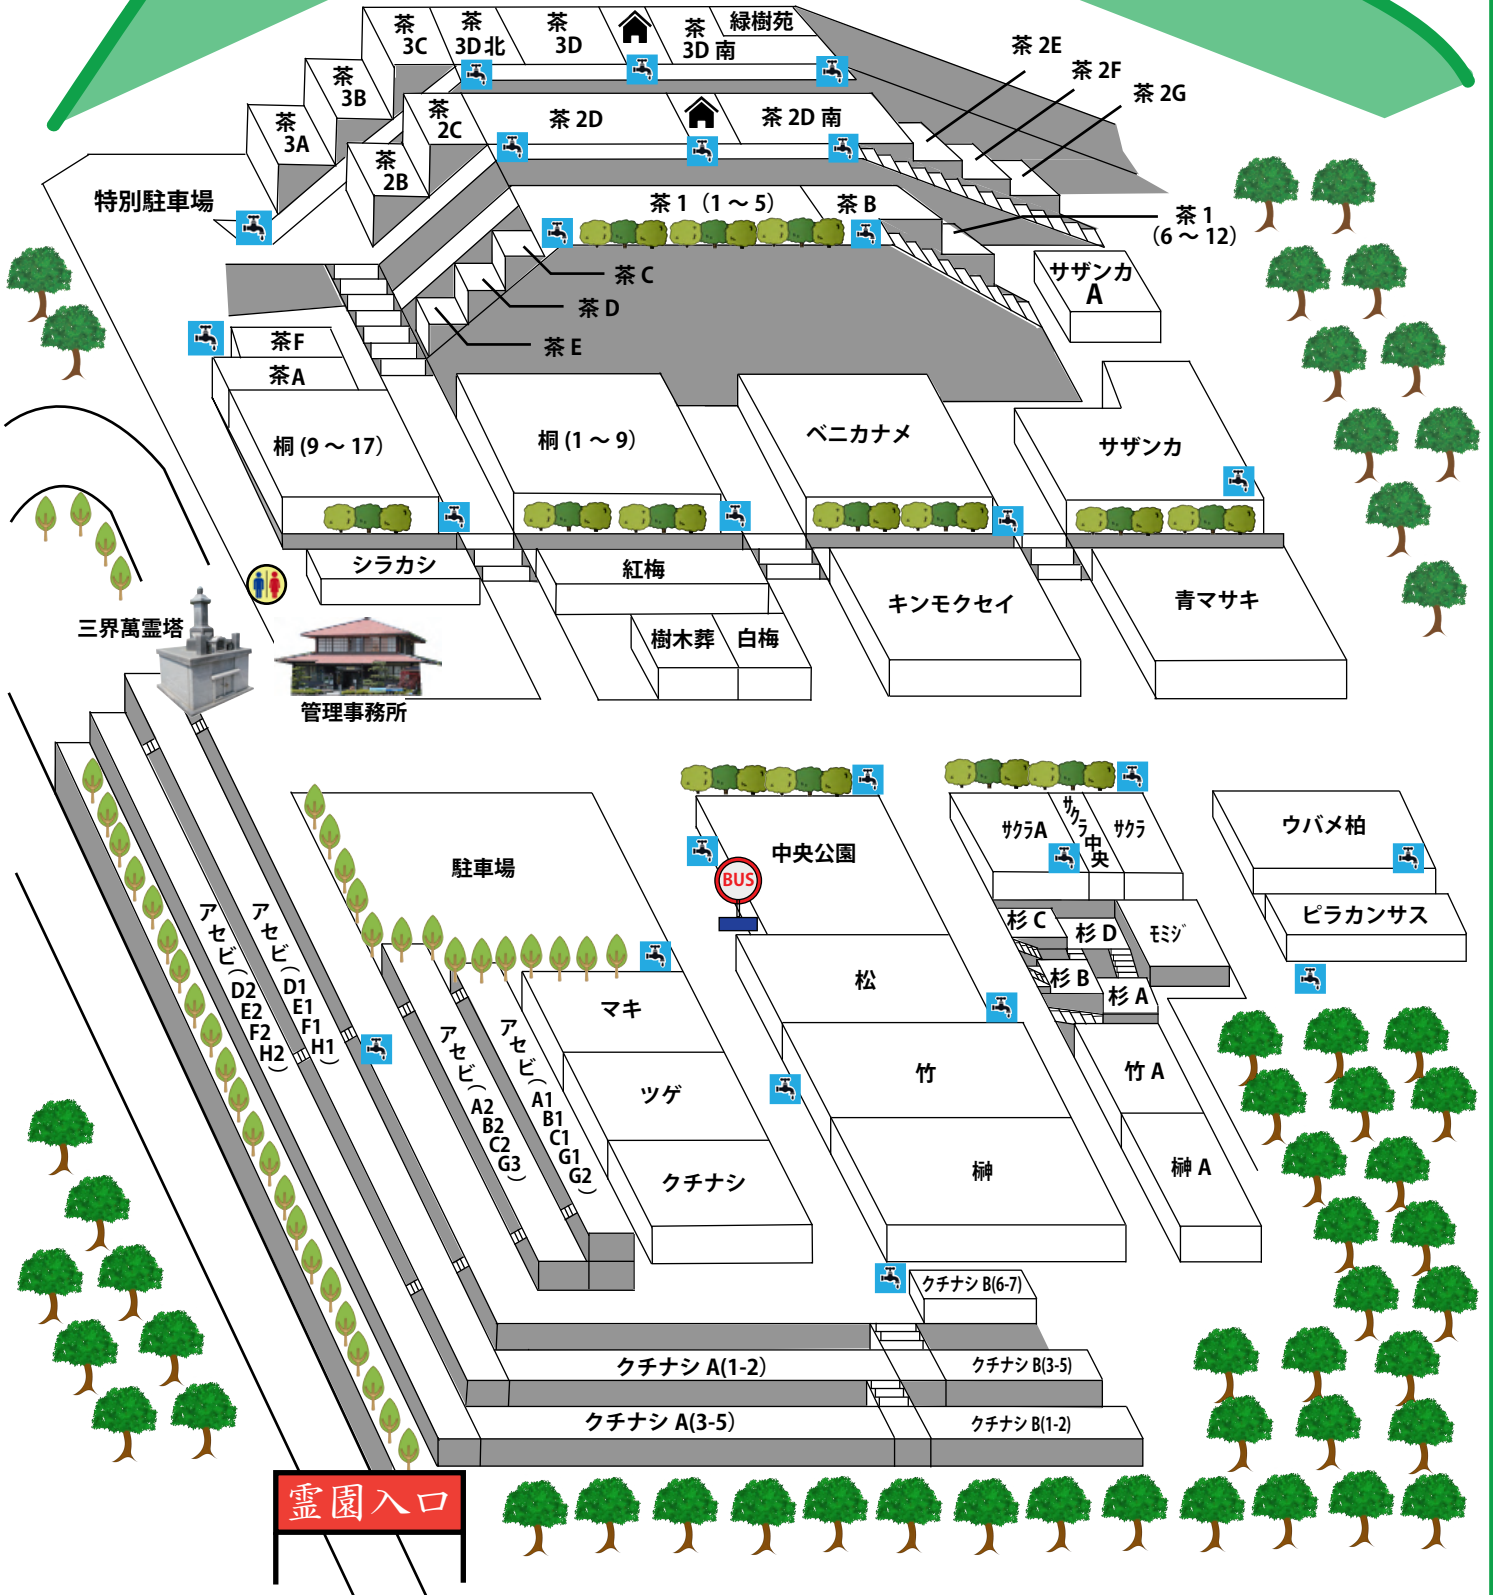

宇治霊園全景図

-  バス乗降口
-  水汲み場
-  トイレ

霊園入口